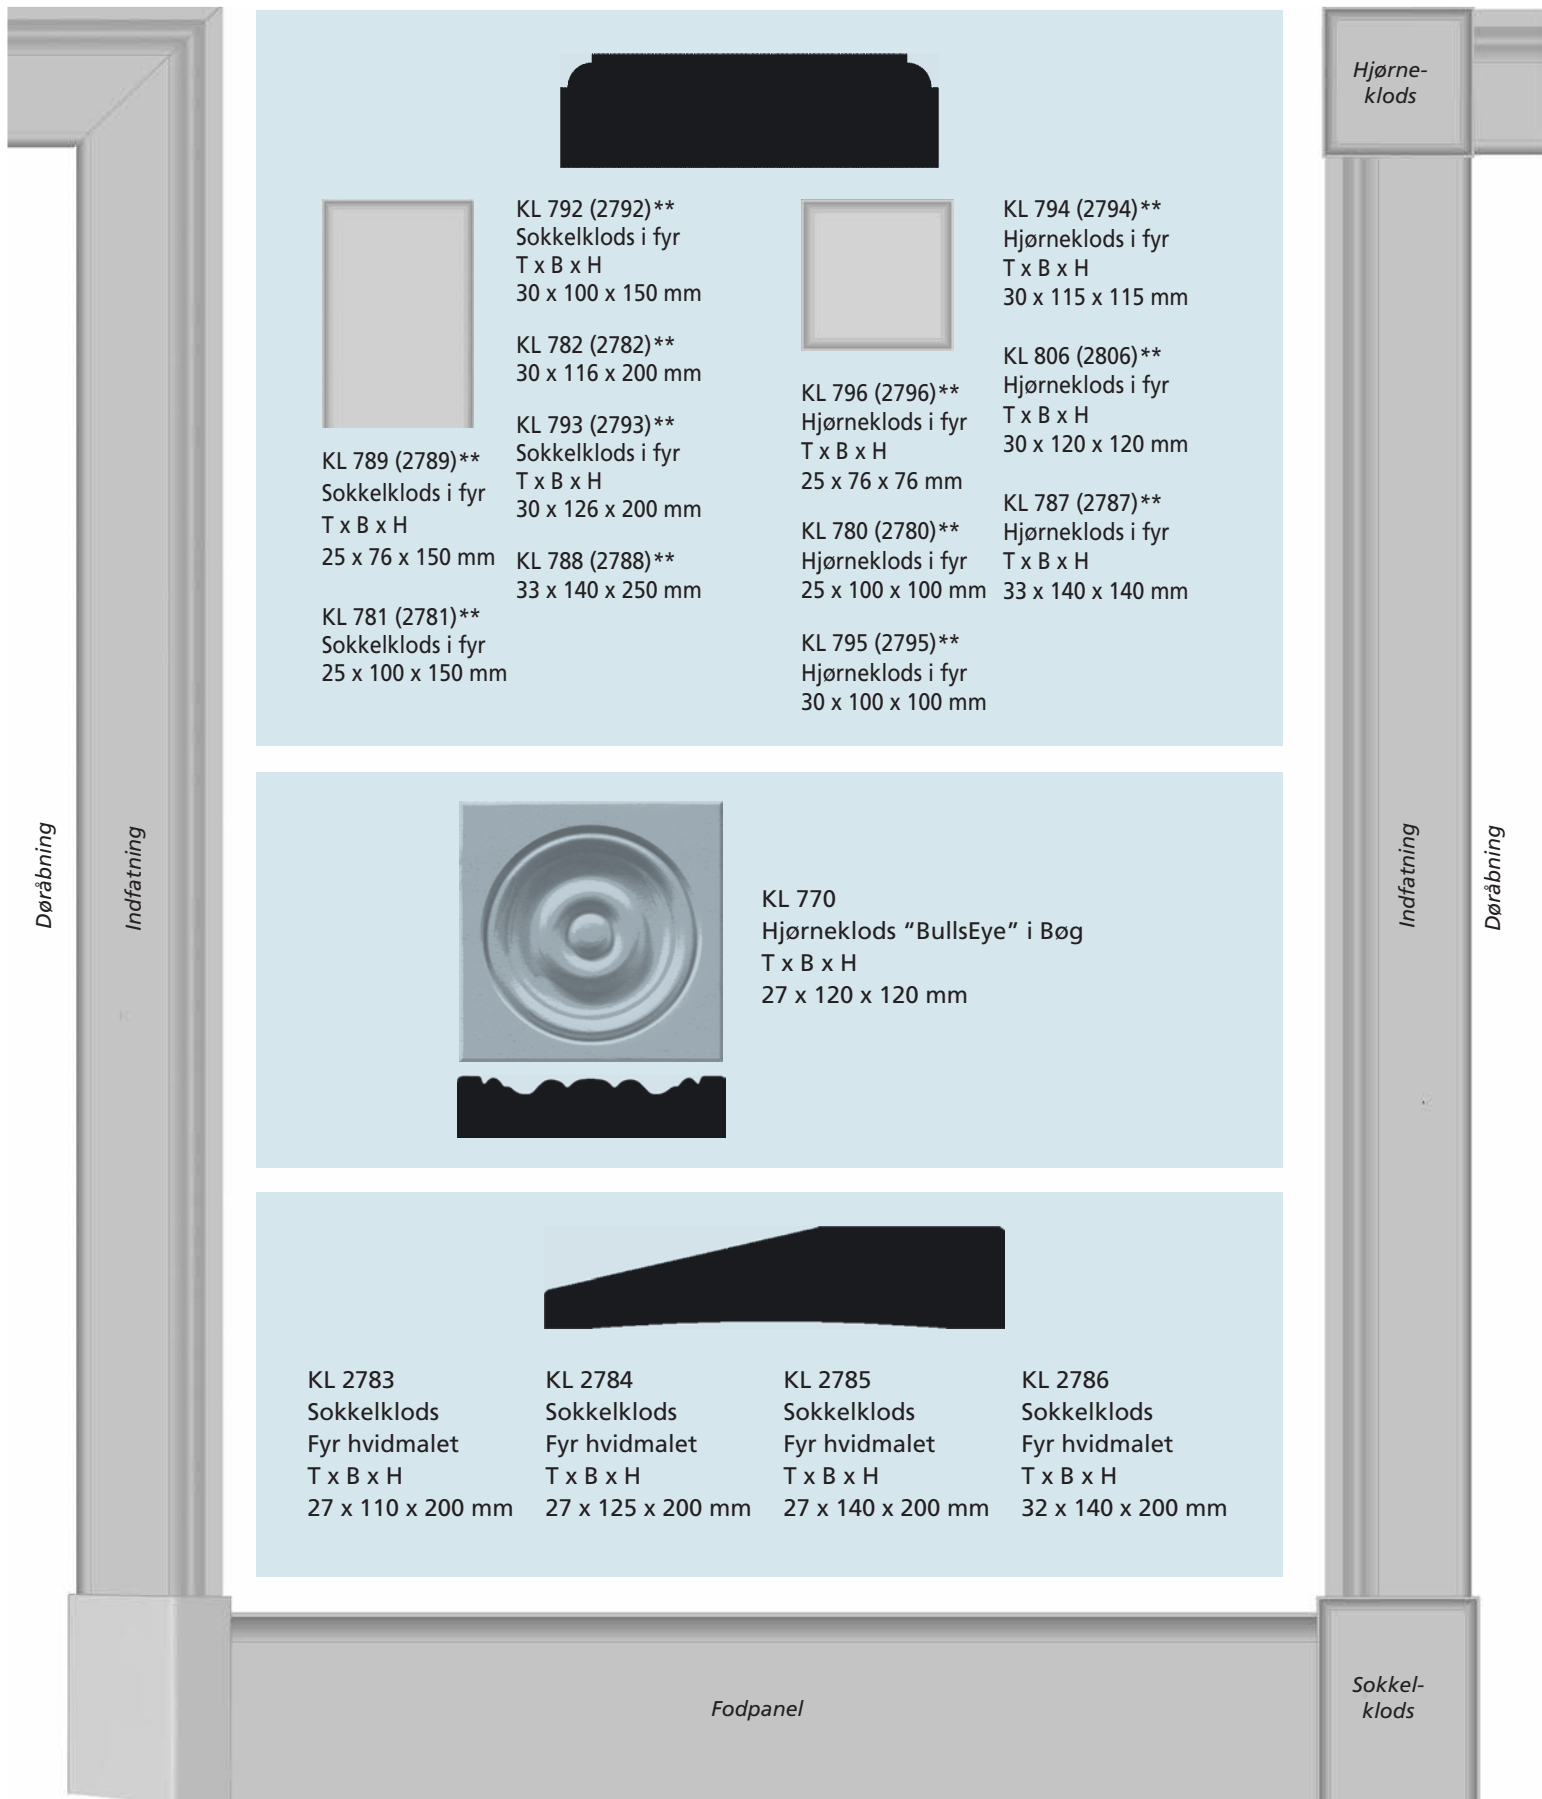

Sokkel- og Hjørneklodser

KL 792 (2792)**
Sokkelklods i fyr
T x B x H
30 x 100 x 150 mm

KL 782 (2782)**
30 x 116 x 200 mm

KL 789 (2789)**
Sokkelklods i fyr
T x B x H

25 x 76 x 150 mm

KL 781 (2781)**
Sokkelklods i fyr
25 x 100 x 150 mm

KL 793 (2793)**
Sokkelklods i fyr
T x B x H
30 x 126 x 200 mm

KL 788 (2788)**
33 x 140 x 250 mm

KL 794 (2794)**
Hjørneklods i fyr
T x B x H
30 x 115 x 115 mm

KL 796 (2796)**
Hjørneklods i fyr
T x B x H
25 x 76 x 76 mm

KL 780 (2780)**
Hjørneklods i fyr
25 x 100 x 100 mm

KL 795 (2795)**
Hjørneklods i fyr
30 x 100 x 100 mm

KL 806 (2806)**
Hjørneklods i fyr
T x B x H
30 x 120 x 120 mm

KL 787 (2787)**
Hjørneklods i fyr
T x B x H
33 x 140 x 140 mm