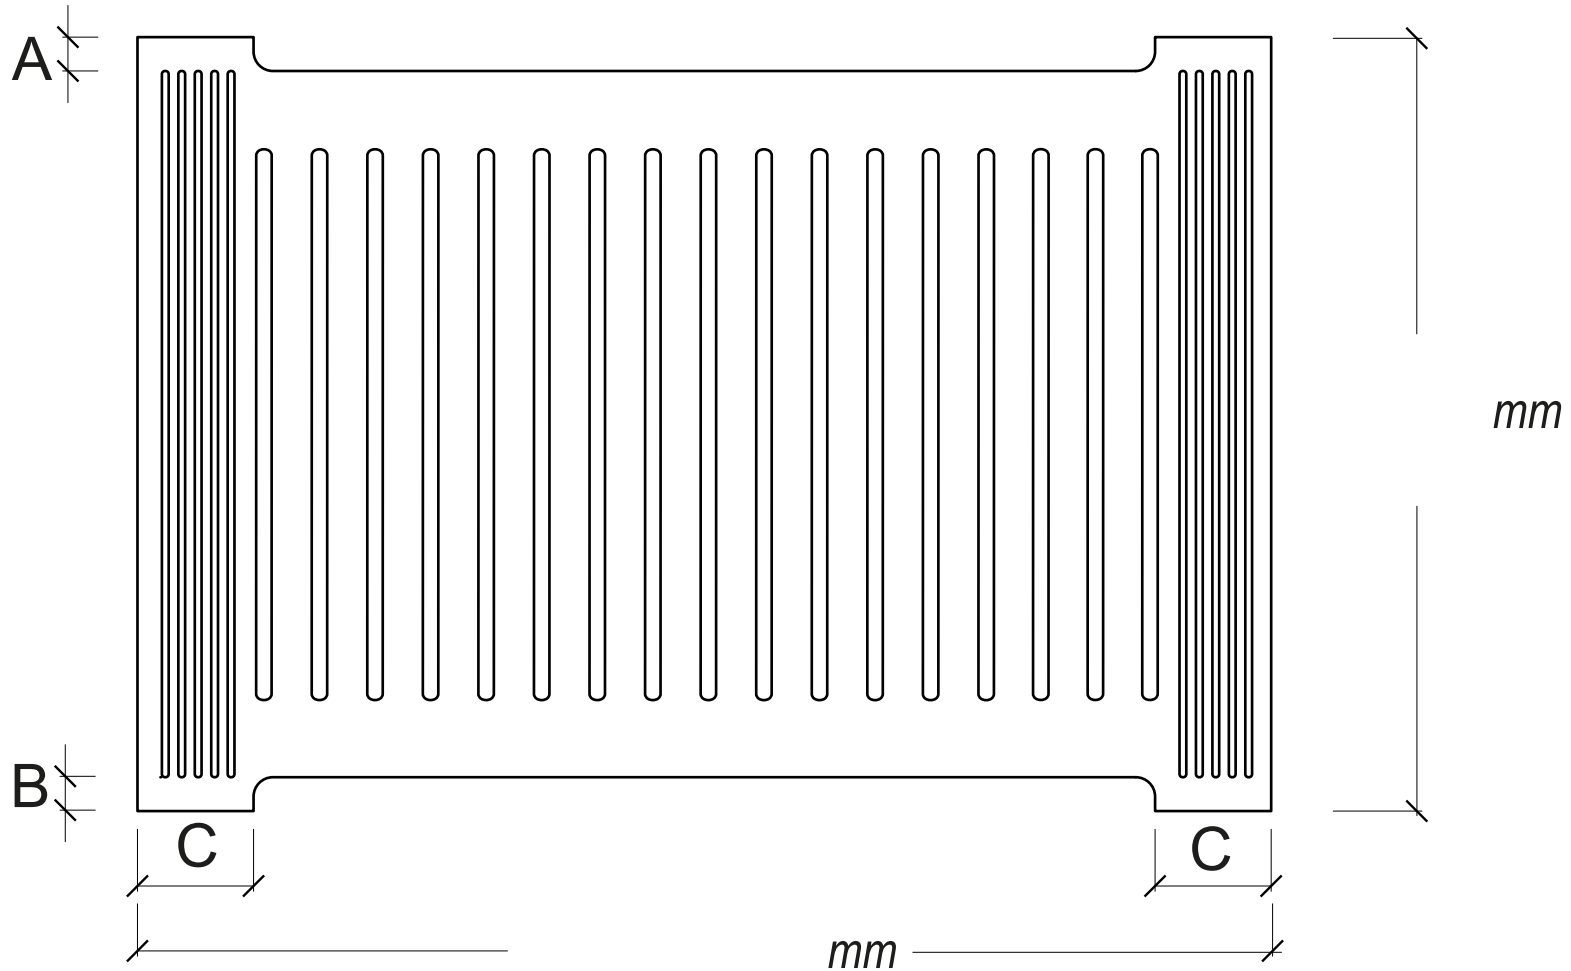

Radiatorskjuler FRONT Frederiksberg

uden midterstolpe

Farve: _____

Luft i toppen (A): _____
(Anbefaler min. 35 mm)

Luft i bunden (B): _____
(Anbefaler min. 35 mm)

Stolpe bredde (C): _____

Fræsning i stolper: